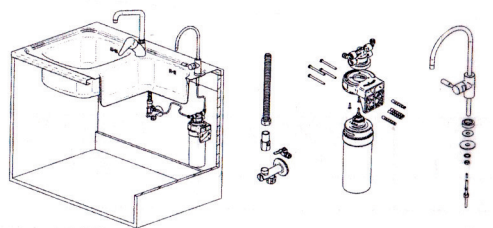

KIT COMPLETO RAEMA FILTER PER ACQUA POTABILE

Kit trattamento acqua potabile

- Cartuccia small
- Testa con staffa e ghiera
- Contatore Digiflow 8000T-L
- Rubinetto a collo di cigno
- Presa acqua 3/8"
- Tubi e raccordi 8mm