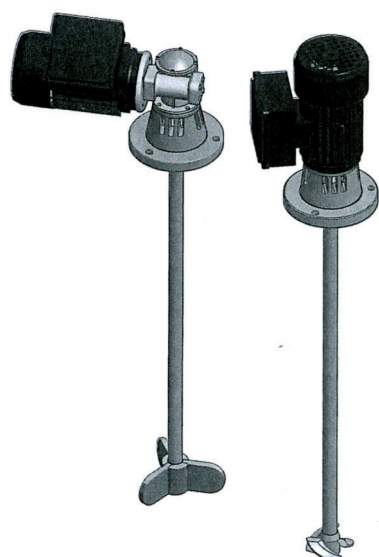

AGITATORI

AGITATORI CON MOTORE MONOFASE E TRIFASE

CODICE	MODELLI	Potenza	Velocità di rotazione (rpm)	Altezza mm	Contenitori (lt)	Pala	Diametro pala mm
SCEMI0000	MIX8-MON	0,09	65-200	630-730-980	120-250-500	3 razze	150
SCEMI0001	MIX8-TRI	0,09	65-200	630-730-980	120-250-500	3 razze	150
SCEMI0002	MIXV8-MON	0,09	1400	630	120	marina	70
SCEMI0003	MIXV8-TRI	0,09	1400	630	120	marina	70
SCEMI0004	MIX4-MON	0,18	65-200-400	630-730-980	120-250-500	4 razze	200
SCEMI0005	MIX4-TRI	0,09	65-200-400	630-730-980	120-250-500	4 razze	200
SCEMI0006	MIXV4-MON	0,09	1400	730	250	marina	90
SCEMI0007	MIXV4-TRI	0,09	1400	730	250	marina	90
SCEMI0008	MIXV2-MON	0,37	1400	980	500-1000	marina	90
SCEMI0009	MIXV2-TRI	0,37	1400	980	500-1000	marina	90
SCEMI0010	MIX2-MON	0,37	65-200-400	1100	1000	4 razze	200
SCEMI0011	MIX2-TRI	0,37	65-200-400	1100	1000	4 razze	200

AGITATORI MANUALI

CODICE	MODELLI	Altezza mm	Contenitori (lt)	Pala	Diametro pala mm
SCEMI0012	MIX MAN	450	50	2 razze	90
SCEMI0013	MIX A STANTUFFO	450	50	/	/

Agitatori con motore monofase e trifase

Agitatori manuali