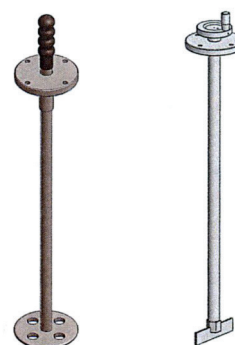

AGITATORI

AGITATORI CON MOTORE MONOFASE E TRIFASE

CODICE	MODELLI	Potenza	Velocità di rotazione (rpm)	Altezza mm	Contenitori (lt)	Pala	Diametro pala mm
SCEMI0000	MIX8-MON	0,09	65-200	630-730-980	120-250-500	3 razze	150
SCEMI0001	MIX8-TRI	0,09	65-200	630-730-980	120-250-500	3 razze	150
SCEMI0002	MIXV8-MON	0,09	1400	630	120	marina	70
SCEMI0003	MIXV8-TRI	0,09	1400	630	120	marina	70
SCEMI0004	MIX4-MON	0,18	65-200-400	630-730-980	120-250-500	4 razze	200
SCEMI0005	MIX4-TRI	0,09	65-200-400	630-730-980	120-250-500	4 razze	200
SCEMI0006	MIXV4-MON	0,09	1400	730	250	marina	90
SCEMI0007	MIXV4-TRI	0,09	1400	730	250	marina	90
SCEMI0008	MIXV2-MON	0,37	1400	980	500-1000	marina	90
SCEMI0009	MIXV2-TRI	0,37	1400	980	500-1000	marina	90
SCEMI0010	MIX2-MON	0,37	65-200-400	1100	1000	4 razze	200
SCEMI0011	MIX2-TRI	0,37	65-200-400	1100	1000	4 razze	200

AGITATORI MANUALI

CODICE	MODELLI	Altezza mm	Contenitori (lt)	Pala	Diametro pala mm
SCEMI0012	MIX MAN	450	50	2 razze	90
SCEMI0013	MIX A STANTUFFO	450	50	/	/

Agitatori con motore monofase e trifase

Agitatori manuali